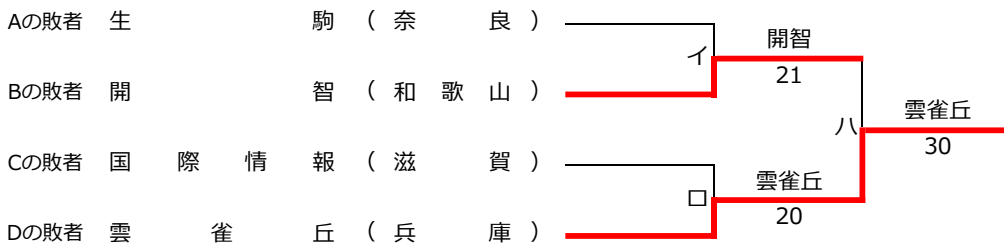

大正製薬リポビタン 第47回 全国選抜高校テニス大会近畿地区大会

令和6年11月16日(土)
大阪ノマリテニスパーク北村

女子団体Ⅱ部

シード順位

- 1 城南学園 (大阪)
- 2 雲雀丘 (兵庫)

(3~4位)

(5~6位)

(7~8位)

大正製薬リポビタン 第47回 全国選抜高校テニス大会近畿地区大会

女子団体Ⅱ部

1回戦①

A	城南学園	3 - 0	生駒
D1	奥谷 友結 ① 永澤 亜彩香 ①	6 - 0	豊島 南奈 ② 脇田 麗奈 ②
S	高山 知沙希 ①	6 - 0	山田 唯花 ②
D2	辻本 和愛 ② 平野 紬 ②	6 - 0	鹿出 音々 ② 豊島 由奈 ②

1回戦②

B	開智	0 - 3	啓明
D1	馬野 仁勢 ② 福田 英 ①	4 - 6	金光 柚奈 ② 齋藤 伶 ②
S1	上野山 結愛 ①	1 - 6	渡辺 優杏 ①
D2	野澤 奈央 ② 井上 睦望 ②	1 - 6	游 彩名 ① 但馬 凜 ①