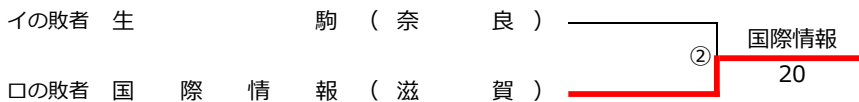

大正製薬リポビタン 第47回 全国選抜高校テニス大会近畿地区大会

令和6年11月16日(土)
大阪ノマリテニスパーク北村

女子団体Ⅱ部

シード順位

- 1 城南学園 (大阪)
- 2 雲雀丘 (兵庫)

(3~4位)

(5~6位)

(7~8位)