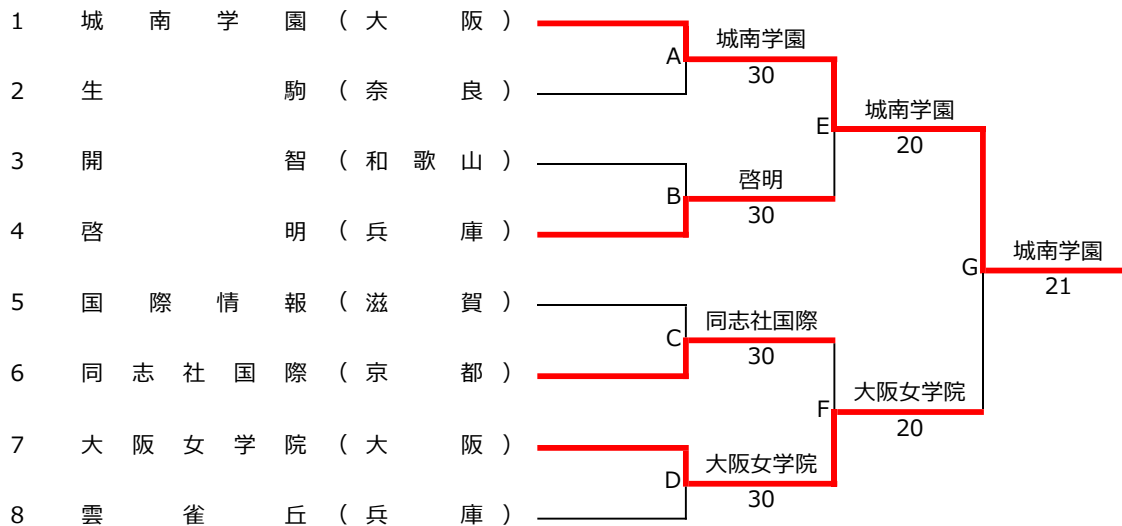

大正製薬リポビタン 第47回 全国選抜高校テニス大会近畿地区大会

令和6年11月16日(土)
大阪ノマリテニスパーク北村

女子団体Ⅱ部

シード順位

- 1 城南学園 (大阪)
- 2 雲雀丘 (兵庫)

(3~4位)

(5~6位)

(7~8位)

大正製薬リポビタン 第47回 全国選抜高校テニス大会近畿地区大会

女子団体Ⅱ部

1回戦①

A	城南学園	3 - 0	生駒
D1	奥谷 友結 ① 永澤 亜彩香 ①	6 - 0	豊島 南奈 ② 脇田 麗奈 ②
S	高山 知沙希 ①	6 - 0	山田 唯花 ②
D2	辻本 和愛 ② 平野 紬 ②	6 - 0	鹿出 音々 ② 豊島 由奈 ②

1回戦②

B	開智	0 - 3	啓明
D1	馬野 仁勢 ② 福田 英 ①	4 - 6	金光 柚奈 ② 齋藤 伶 ②
S1	上野山 結愛 ①	1 - 6	渡辺 優杏 ①
D2	野澤 奈央 ② 井上 睦望 ②	1 - 6	游 彩名 ① 但馬 凜 ①