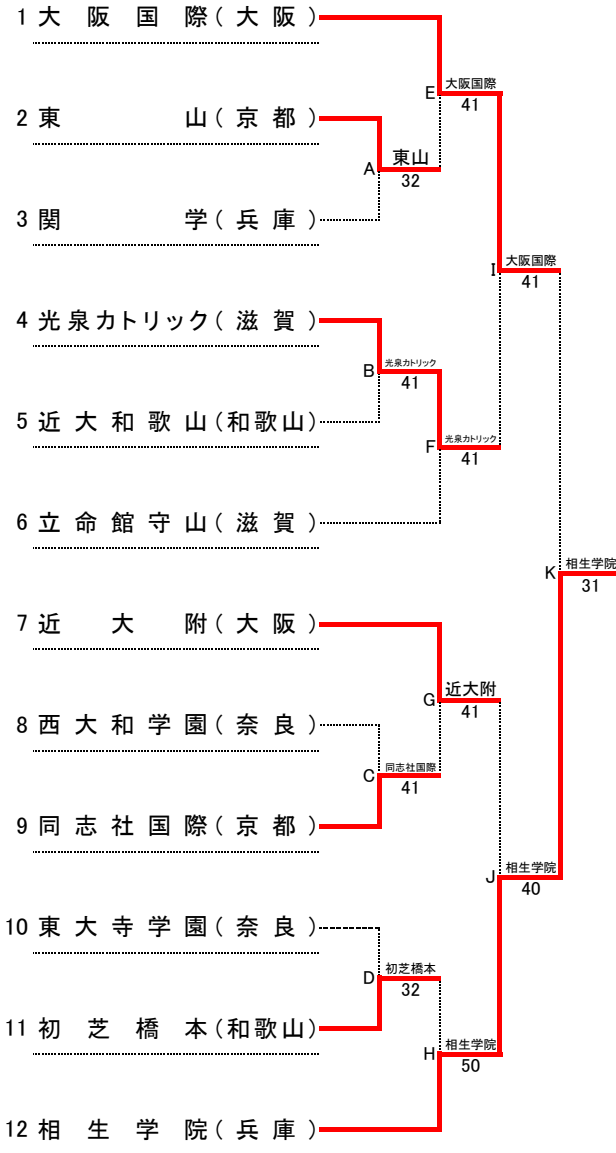

大正製薬リポビタン 第47回 全国選抜高校テニス大会近畿地区大会

令和6年11月16日(土)~17日(日)
マリンテニスパーク北村

男子本戦

順位

1位	相生学院 高等学校
2位	大阪国際 高等学校
3位	東山 高等学校
4位	関学 高等学校
5位	近大附 高等学校
6位	光泉カトリック 高等学校
7位	近大和歌山 高等学校
8位	同志社国際 高等学校
9位	立命館守山 高等学校
10位	西大和学園 高等学校
11位	初芝橋本 高等学校
12位	東大寺学園 高等学校

順位決定戦

※本戦ですすでに対戦している場合には、試合を行わず、本戦での勝者を順位決定戦の勝者とする。
 また、順位決定戦の各順位決定最終戦では、天候等により大会のシード順位が優先される場合がある。

シード順位

- 1位 大阪国際(大阪)
- 2位 相生学院(兵庫)
- 3位 近大附(大阪)
- 4位 立命館守山(滋賀)

大正製薬リポビタン 第47回 全国選抜高校テニス大会近畿地区大会 男子団体 対戦記録(本戦)