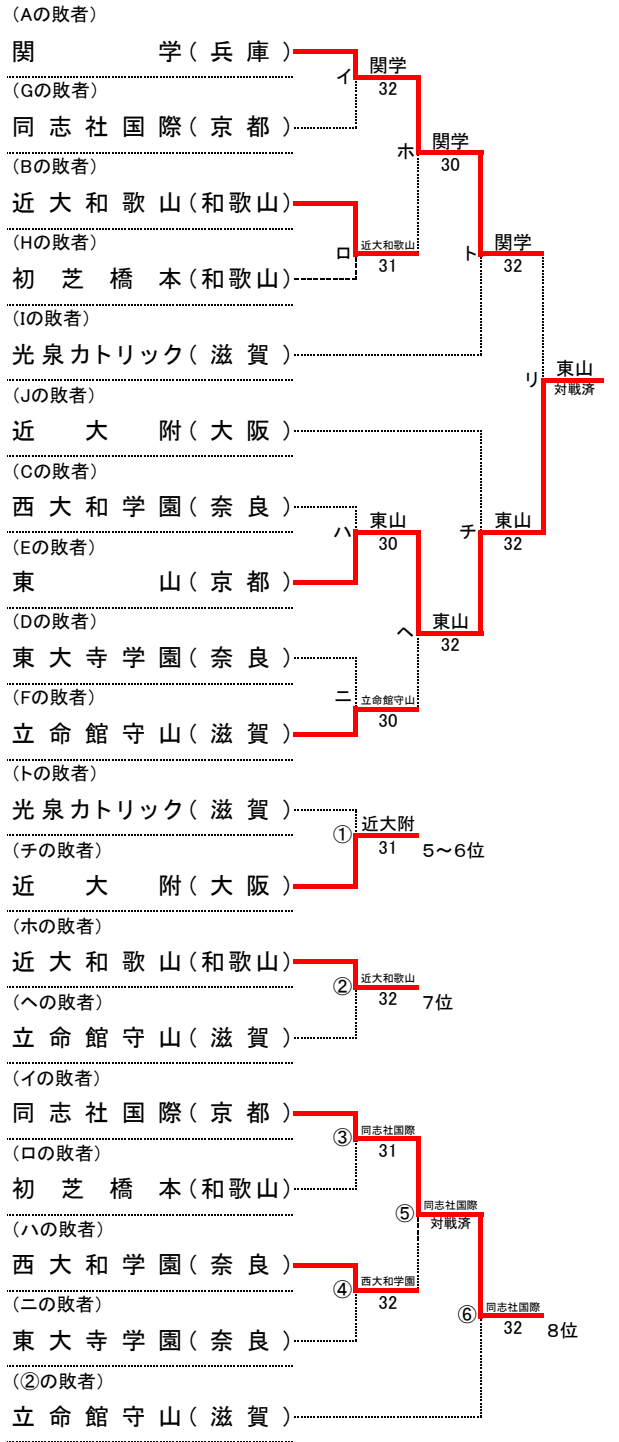

大正製薬リポビタン 第47回 全国選抜高校テニス大会近畿地区大会

令和6年11月16日(土)~17日(日)
マリンテニスパーク北村

男子本戦

順位

1位	相生学院 高等学校
2位	大阪国際 高等学校
3位	東山 高等学校
4位	関学 高等学校
5位	近大附 高等学校
6位	光泉カトリック 高等学校
7位	近大和歌山 高等学校
8位	同志社国際 高等学校
9位	立命館守山 高等学校
10位	西大和学園 高等学校
11位	初芝橋本 高等学校
12位	東大寺学園 高等学校

順位決定戦

※本戦ですすでに対戦している場合には、試合を行わず、本戦での勝者を順位決定戦の勝者とする。
 また、順位決定戦の各順位決定最終戦では、天候等により大会のシード順位が優先される場合がある。

シード順位

- 1位 大阪国際(大阪)
- 2位 相生学院(兵庫)
- 3位 近大附(大阪)
- 4位 立命館守山(滋賀)

大正製薬リポビタン 第47回 全国選抜高校テニス大会近畿地区大会 男子団体 対戦記録(本戦)

11月16日(土) 第1日目

A		1 回戦	
学校名	東山	3-2	関学
S1	篠田 拳汰 ②	6-3	桑原 羽右 ①
D1	井関 勝之成 ②	6(3)-7	中井 史寿 ②
	家城 敬 ②		澤村 真作 ①
S2	村田 羽琉 ①	2-6	宮川 樹 ②
D2	西田 理人 ①	7-5	山本 瑛 ②
	前 心之助 ①		御前 湊麓 ①
S3	松岡 郁磨 ②	6-4	山本 遥斗 ②

B		1 回戦	
学校名	光泉カトリック	4-1	近大和歌山
S1	西垣 翼 ②	2-6	高原 優雅 ②
D1	松下 蓮之介 ②	6-1	坂口 瑠寿 ①
	下 春斗 ①		若林 功太 ①
S2	猿田 倅平 ②	6-1	伊藤 尊迅 ②
D2	林 颯希 ①	6-2	山門 和弥 ②
	梅木 凜音 ②		清水 航 ①
S3	竹下 恭平 ②	6-0	川上 泰史 ②