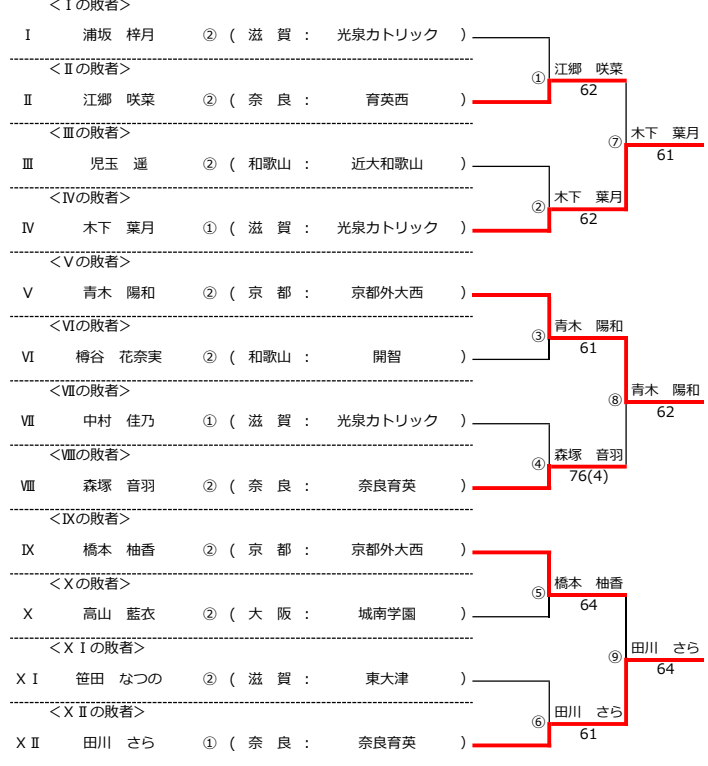

令和8年度 近畿高等学校選抜テニス大会 新人の部 【女子】

令和8年6月20日 於：県民共済ドーム長浜

★本戦ドロー(1セットマッチ)

★1 Rコンソレーションドロー (1セットマッチノーアドバンテージ方式)

★2 Rコンソレーションドロー (1セットマッチノーアドバンテージ方式)