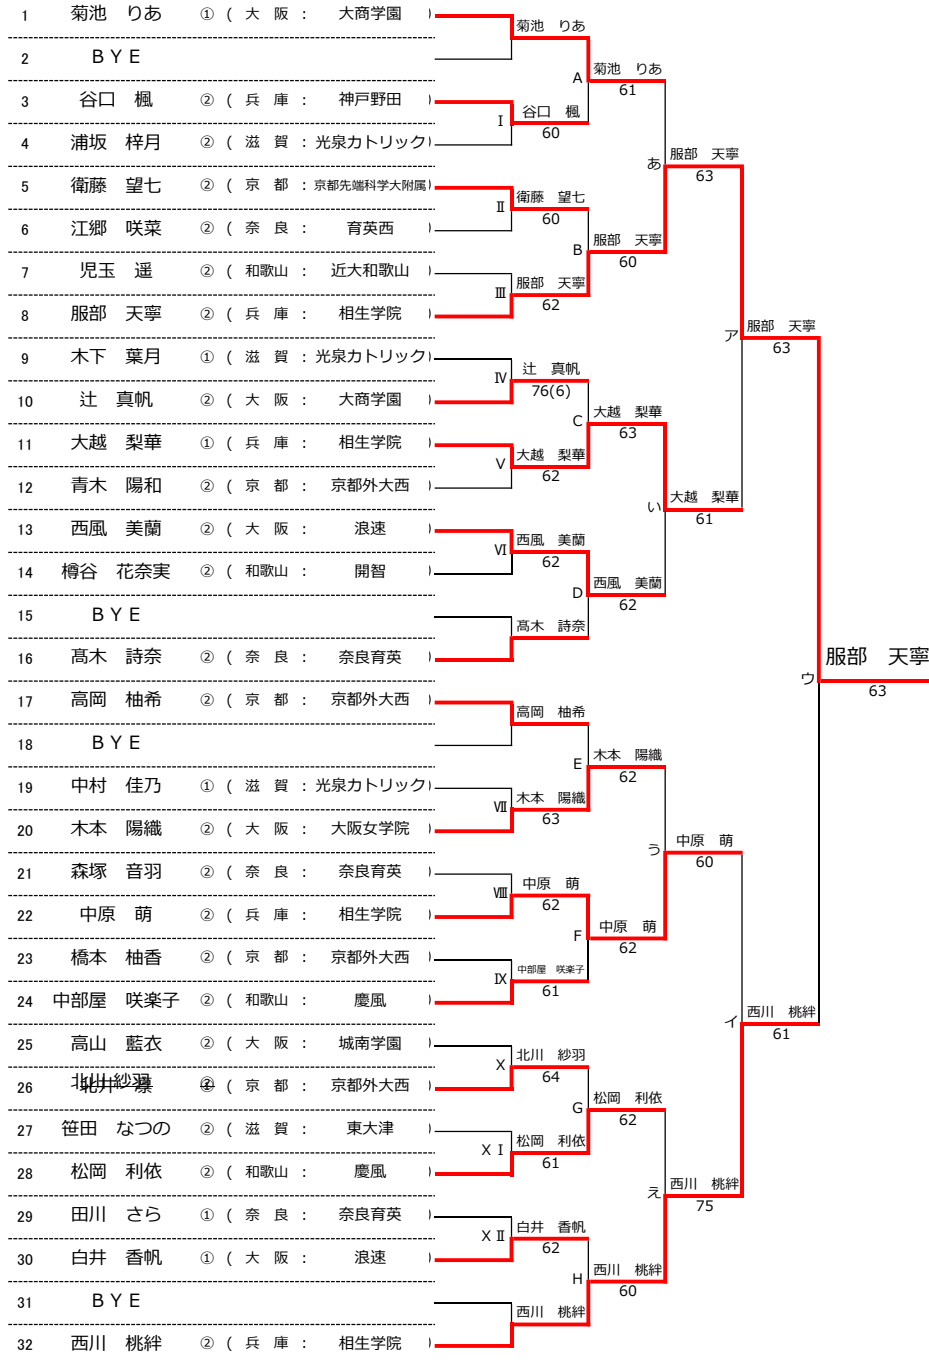

令和8年度 近畿高等学校選抜テニス大会 新人の部 【女子】

令和8年6月20日 於：県民共済ドーム長浜

★本戦ドロー(1セットマッチ)

★1 Rコンソレーションドロー (1セットマッチノーアドバンテージ方式)

★2 Rコンソレーションドロー (1セットマッチノーアドバンテージ方式)