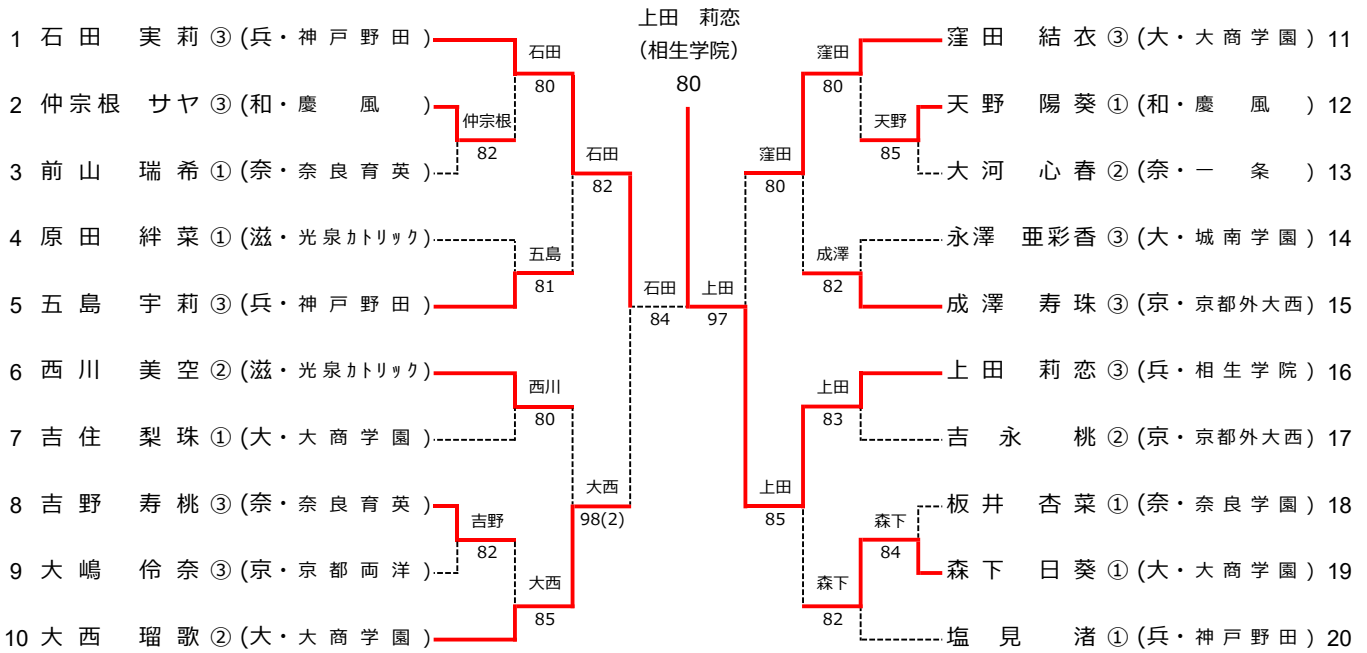

令和8年度 近畿高等学校選抜テニス大会

令和8年6月19日～20日 (県民共済ドーム長浜)

女子シングルス

シード順位

1. 石田 実莉(兵・神戸野田) 2. 塩見 渚(兵・神戸野田) 3. 窪田 結衣(大・大商学園) 4. 大西 瑠歌(大・大商学園)
5. 上田 莉恋(兵・相生学院) 6. 五島 宇莉(兵・神戸野田) 7. 西川 美空(滋・光泉カトリック) 8. 成澤 寿珠(京・京都外大西)

女子ダブルス

シード順位

1. 石田 実莉(兵・神戸野田) 2. 窪田 結衣(大・大商学園)
五島 宇莉 藤井 小夏
3. 角野 玲那(兵・相生学院) 4. 奥出 彩帆(兵・相生学院)
中原 萌 西川 桃絆