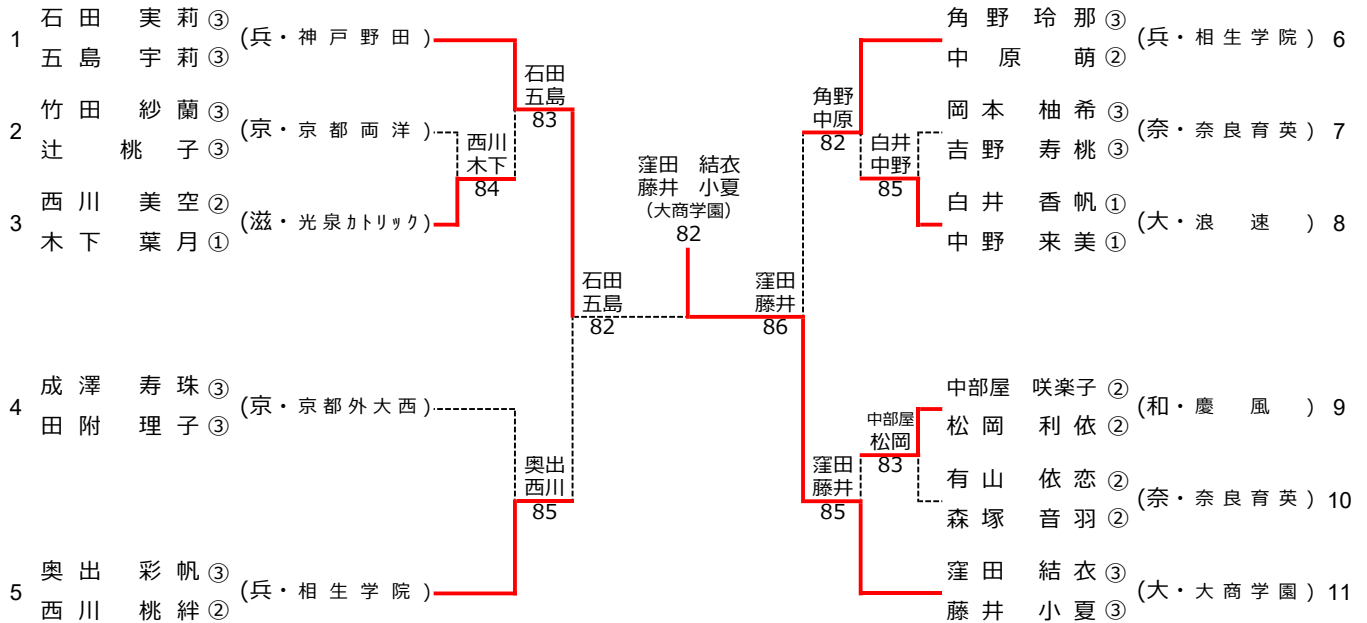

令和8年度 近畿高等学校選抜テニス大会

令和8年6月19日～20日 (県民共済ドーム長浜)

女子シングルス

シード順位

1. 石田 実莉(兵・神戸野田) 2. 塩見 渚(兵・神戸野田) 3. 窪田 結衣(大・大商学園) 4. 大西 瑠歌(大・大商学園)
5. 上田 莉恋(兵・相生学院) 6. 五島 宇莉(兵・神戸野田) 7. 西川 美空(滋・光泉カトリック) 8. 成澤 寿珠(京・京都外大西)

女子ダブルス

シード順位

1. 石田 実莉(兵・神戸野田) 2. 窪田 結衣(大・大商学園)
五島 宇莉 藤井 小夏
3. 角野 玲那(兵・相生学院) 4. 奥出 彩帆(兵・相生学院)
中原 萌 西川 桃絆