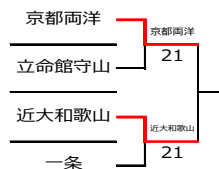

女子団体戦選手名簿

No	1	府県名	兵庫
学校名	神戸野田		
順位	監督・選手名	学年	
	西原 優輝		
1	塩見 渚	①	
②	谷口 楓	②	
3	川中 一花	②	
4	笠原 瑠那	②	
5	西村 娃璃	①	

No	2	府県名	京都
学校名	京都両洋		
順位	監督・選手名	学年	
	野口 知希		
1	河原 結衣	②	
②	角江 希衣	②	
3	小野 心美	①	
4	葛城 美晴	①	
5	山川 絵菜	①	

No	3	府県名	大阪
学校名	大阪女学院		
順位	監督・選手名	学年	
	石山 未悠		
①	松田 祐来	②	
2	宮地 柚葵	①	
3	川上 夢花	①	
4	堀井 菜穂	①	
5	村岡 留奈	①	

No	4	府県名	滋賀
学校名	立命館守山		
順位	監督・選手名	学年	
	岡本 英樹		
1	小山 明日香	③	
2	上野 今日香	③	
3	谷口 楓	③	
④	長谷川 結子	③	
5	本田 胡桃	③	

No	5	府県名	兵庫
学校名	雲雀丘学園		
順位	監督・選手名	学年	
	野村 勝		
①	橋本 絢音	②	
2	鈴木 桃嘉	①	
3	田中 咲希	①	
4	板垣 瑠夏	②	
5	山田 彩絢	①	

No	6	府県名	和歌山
学校名	近大和歌山		
順位	監督・選手名	学年	
	田中 希武		
①	児玉 遥	②	
2	上野山 莉心	①	
3	舟橋 希珠	②	
4	加藤 柚紀	②	
5	上野 幸翔	②	

No	7	府県名	奈良
学校名	一条		
順位	監督・選手名	学年	
	森田 萌恵		
1	大河 小春	②	
②	上西 結子	③	
3	植村 莉子	②	
4	瀧本 莉子	②	
5	森継 葵	②	

No	8	府県名	大阪
学校名	城南学園		
順位	監督・選手名	学年	
	加田 明日香		
1	高山 藍衣	②	
2	田村 奈央	①	
③	藤田 梨央	②	
4	鳥居 梨乃	②	
5	島袋 結華	①	

女子団体Ⅱ部 1Rコンソレ