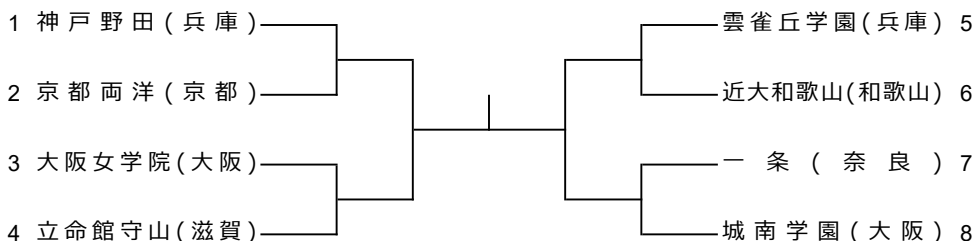

# 令和8年度 近畿高等学校選抜テニス大会

令和8年6月21日(県民共済ドーム長浜)

## 女子団体Ⅱ部

女子団体Ⅱ部 3位決定戦

シード順位 1 神戸野田(兵庫)

2 城南学園(大阪)