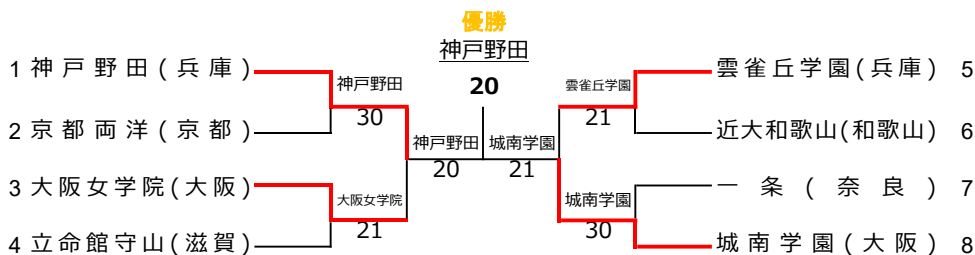

令和8年度 近畿高等学校選抜テニス大会

令和8年6月21日 (県民共済ドーム長浜)

女子団体Ⅱ部

シード順位 1 神戸野田(兵庫) 2 城南学園(大阪)

女子試合結果

1回戦

	神戸野田	3 - 0	京都両洋
D1	川中 一花 笠原 瑠那	6 - 1	角江 希衣 山川 絵菜
S1	塩見 渚	6 - 1	河原 結衣
S2	谷口 楓	6 - 1	小野 心美

	大阪女学院	2 - 1	立命館守山
D1	松田 祐来 宮地 柚葵	6 - 2	谷口 楓 本田 胡桃
S1	川上 夢花	5 - 7	小山 明日香
S2	堀井 菜穂	6 - 1	上野 今日香

	雲雀丘学園	2 - 1	近大和歌山
D1	橋本 絢音 板垣 瑠夏	6 - 0	舟橋 希珠 加藤 柚紀
S1	鈴木 桃嘉	6 - 7⁽⁴⁾	児玉 遥
S2	田中 咲希	6 - 2	上野山 莉心

	一条	0 - 3	城南学園
D1	上西 結子 植村 莉子	2 - 6	鳥居 梨乃 鳥袋 結華
S1	大河 小春	0 - 6	田村 奈央
S2	瀧本 莉子	0 - 6	藤田 梨央

準決勝

	神戸野田	2 - 0	大阪女学院
D1	笠原 瑠那 西村 娃璃	6 - 3	松田 祐来 宮地 柚葵
S1	塩見 渚	6 - 1	川上 夢花
S2	谷口 楓	3 - 2^{打切}	堀井 菜穂

	雲雀丘学園	1 - 2	城南学園
D1	田中 咲希 板垣 瑠夏	0 - 6	藤田 梨央 鳥居 梨乃
S1	橋本 絢音	6 - 1	高山 藍衣
S2	鈴木 桃嘉	3 - 6	田村 奈央

決勝

	神戸野田	2 - 0	城南学園
D1	川中 一花 西村 娃璃	6 - 3	藤田 梨央 鳥居 梨乃
S1	塩見 渚	6 - 2	高山 藍衣
S2	谷口 楓	6(4) - 6(2)^{打切}	田村 奈央

3位決定戦

	大阪女学院	2 - 0	雲雀丘学園
D1	宮地 柚葵 村岡 留奈	6 - 4	橋本 絢音 板垣 瑠夏
S1	松田 祐来	5 - 3^{打切}	鈴木 桃嘉
S2	堀井 菜穂	6 - 0	山田 彩絢

コンソレーション 1,2 vs. 3,4

	京都両洋	2 - 1	立命館守山
D1	河原 結衣 角江 希衣	6 - 4	谷口 楓 本田 胡桃
S1	小野 心美	6 - 2	小山 明日香
S2	葛城 美晴	2 - 6	上野 今日香

コンソレーション 5,6 vs. 7,8

	近大和歌山	2 - 1	一条
D1	舟橋 希珠 上野 幸翔	7 - 6⁽⁴⁾	上西 結子 植村 莉子
S1	児玉 遥	2 - 6	大河 小春
S2	上野山 莉心	6 - 1	瀧本 莉子

5・6位決定戦

	京都両洋	0 - 2	近大和歌山
D1	角江 希衣 山川 絵菜	4 - 5^{打切}	上野山 莉心 加藤 柚紀
S1	河原 結衣	2 - 6	児玉 遥
S2	葛城 美晴	3 - 6	舟橋 希珠

7・8位決定戦

	立命館守山	2 - 1	一条
D1	谷口 楓 本田 胡桃	6 - 2	上西 結子 植村 莉子
S1	小山 明日香	0 - 6	大河 小春
S2	上野 今日香	6 - 1	瀧本 莉子