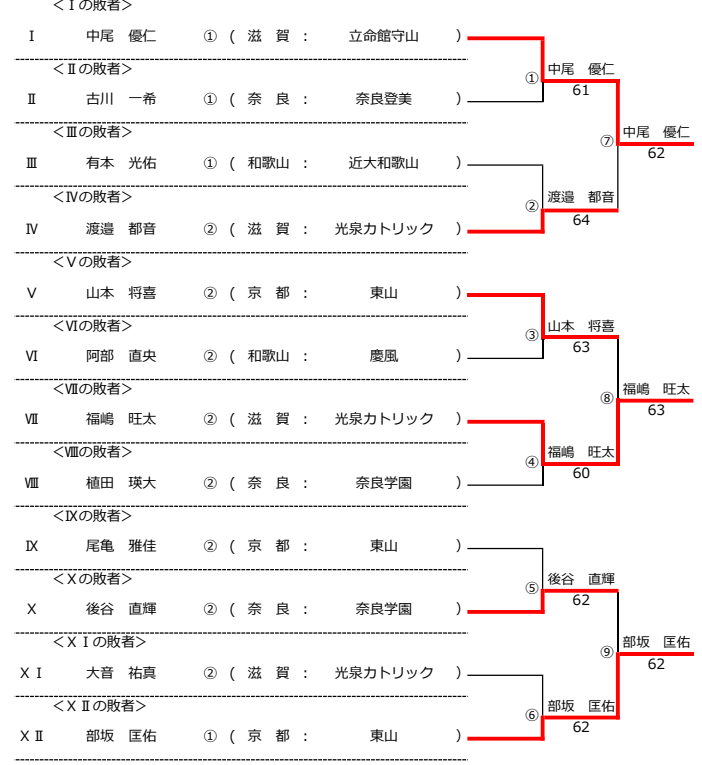

令和8年度 近畿高等学校選抜テニス大会 新人の部 【男子】

令和8年6月20日 於：県民共済ドーム長浜

★本戦ドロー（1セットマッチ）

★1 Rコンソレーションドロー（1セットマッチノーアドバンテージ方式）

★2 Rコンソレーションドロー（1セットマッチノーアドバンテージ方式）