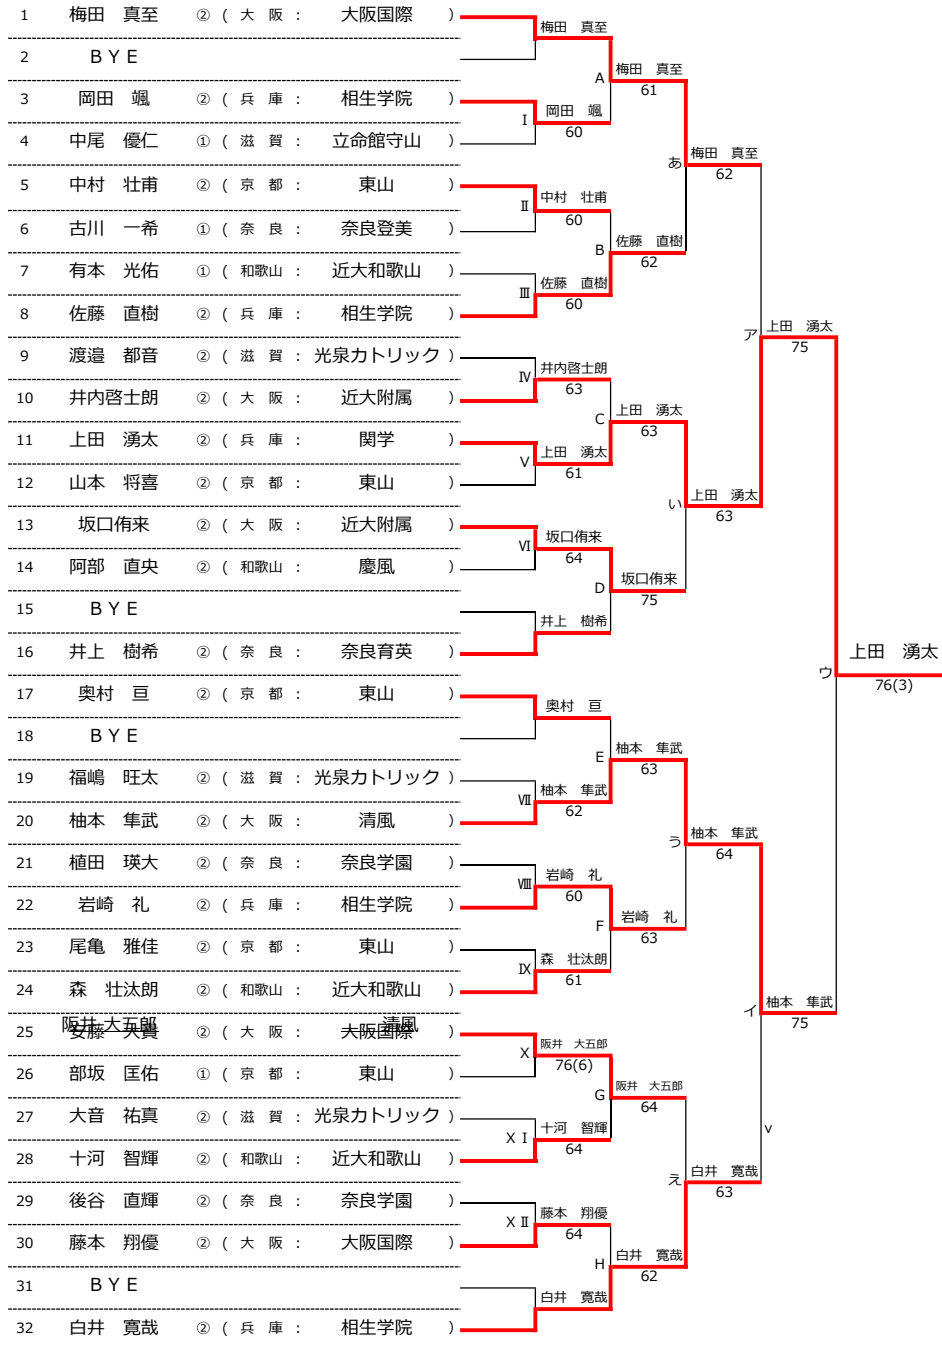

令和8年度 近畿高等学校選抜テニス大会 新人の部 【男子】

令和8年6月20日 於：県民共済ドーム長浜

★本戦ドロー（1セットマッチ）

★1 Rコンソレーションドロー（1セットマッチノーアドバンテージ方式）

★2 Rコンソレーションドロー（1セットマッチノーアドバンテージ方式）