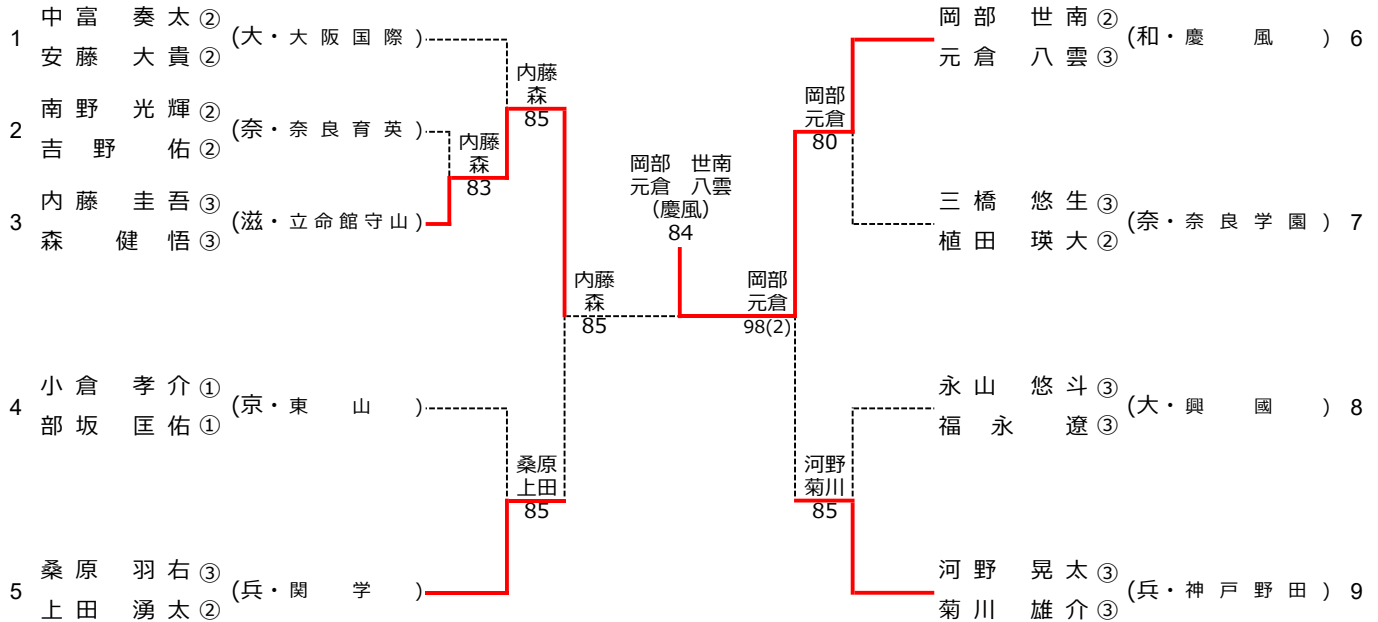

令和8年度 近畿高等学校選抜テニス大会

令和8年6月19日～20日 (県民共済ドーム長浜)

男子シングルス

シード順位

1. 柳 宏優(兵・相生学院) 2. 内藤 圭吾(滋・立命館守山) 3. 岡部 世南(和・慶風) 4. 永山 悠斗(大・興國)
5. 橋本 琉世(大・大阪国際) 6. 神原 蒼太(兵・相生学院) 7. 中富 奏太(大・大阪国際) 8. 谷 琉成(兵・松陰兵庫)

男子ダブルス

シード順位

1. 中富 奏太 (大・大阪国際) 2. 河野 晃太 (兵・神戸野田)
- 安藤 大貴 菊川 雄介
3. 桑原 羽右 (兵・関学) 4. 岡部 世南 (和・慶風)
- 上田 湧太 元倉 八雲