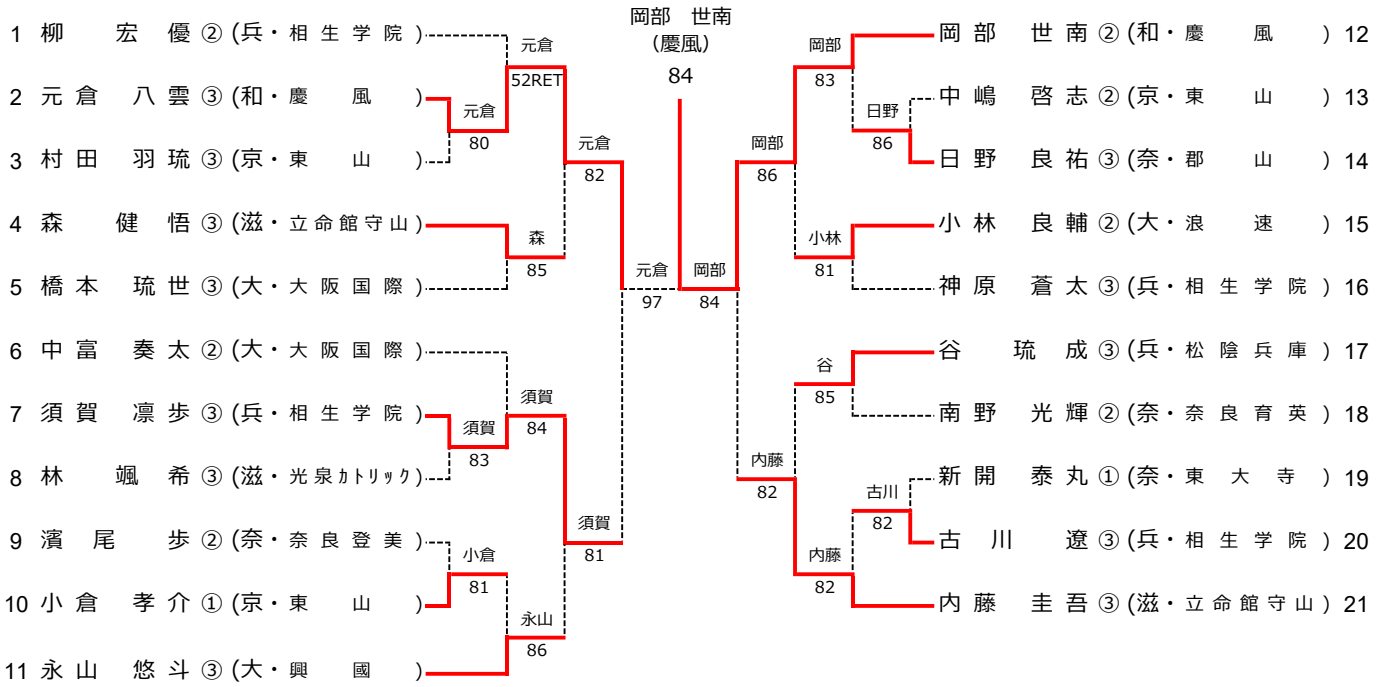

令和8年度 近畿高等学校選抜テニス大会

令和8年6月19日～20日 (県民共済ドーム長浜)

男子シングルス

シード順位

1. 柳 宏優(兵・相生学院) 2. 内藤 圭吾(滋・立命館守山) 3. 岡部 世南(和・慶風) 4. 永山 悠斗(大・興國)
5. 橋本 琉世(大・大阪国際) 6. 神原 蒼太(兵・相生学院) 7. 中富 奏太(大・大阪国際) 8. 谷 琉成(兵・松陰兵庫)

男子ダブルス

シード順位

1. 中富 奏太 (大・大阪国際) 2. 河野 晃太 (兵・神戸野田)
- 安藤 大貴 菊川 雄介
3. 桑原 羽右 (兵・関学) 4. 岡部 世南 (和・慶風)
- 上田 湧太 元倉 八雲