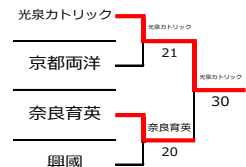

男子団体戦選手名簿

No	1	府県名	兵庫
学校名	関学		
順位	監督・選手名	学年	
	原田 匠		
1	上田 湧太	②	
②	桑原 羽右	③	
3	御前 湊麓	③	
4	澤村 真作	③	
5	加藤 圭	③	

No	2	府県名	滋賀
学校名	光泉カトリック		
順位	監督・選手名	学年	
	亀田 智範		
1	渡邊 都音	②	
②	福嶋 旺太	②	
3	森 歩望	①	
4	大音 祐真	②	
5	森 太一	①	

No	3	府県名	大阪
学校名	清風		
順位	監督・選手名	学年	
	富岡 宏之		
1	建川 泰雅	②	
2	阪井 大五郎	②	
3	富岡 蓮人	②	
④	片桐 悠豊	②	
5	久永 大輝	②	

No	4	府県名	京都
学校名	京都両洋		
順位	監督・選手名	学年	
	上村 倫実		
1	野々村 桔平	②	
2	石上 悠生	②	
③	上西 大和	②	
4	大嶋 逞斗	①	
5	門 承太郎	①	

No	5	府県名	和歌山
学校名	初芝橋本		
順位	監督・選手名	学年	
	渡邊 史秀		
①	大田 雅之	③	
2	津田 悠	②	
3	木村 幸平	②	
4	道口 蒼人	②	
5	加藤 愛兜	②	

No	6	府県名	奈良
学校名	奈良育英		
順位	監督・選手名	学年	
	木村 裕一		
1	南野 光輝	②	
2	吉野 佑	②	
3	井上 樹希	②	
4	重田 拓海	③	
⑤	末長 禮人	③	

No	7	府県名	大阪
学校名	興國		
順位	監督・選手名	学年	
	北岡 隆睦		
①	植田 瑛仁	②	
2	加藤 優空	②	
3	池田 包	①	
4	宗和 築	①	
5	矢島 駆	①	

No	8	府県名	兵庫
学校名	神戸野田		
順位	監督・選手名	学年	
	宮本 秀磨		
1	谷澤 拓真	②	
2	春田 陽向	②	
3	五島 科依	①	
4	吉田 律空	①	
⑤	高橋 史生	②	

男子団体Ⅱ部 1Rコンソレ