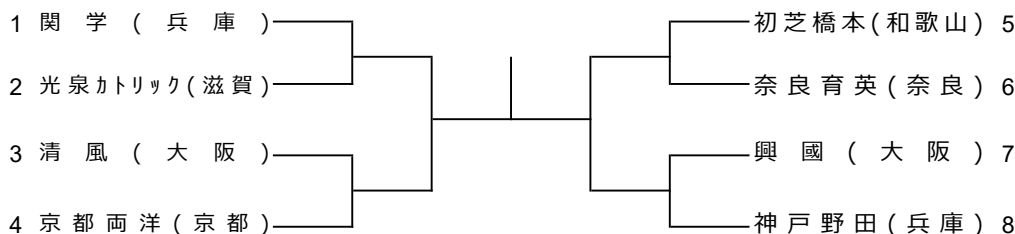

令和8年度 近畿高等学校選抜テニス大会

令和8年6月21日（長浜城テニスガーデン）

男子団体Ⅱ部

シード順位 1 関学(兵庫)

2 神戸野田(兵庫)

男子団体Ⅱ部 3位決定戦

男子団体戦選手名簿

No	1	府県名	兵庫
学校名	関学		
順位	監督・選手名	学年	
	原田 匠		
1	上田 湧太	②	
②	桑原 羽右	③	
3	御前 湊麓	③	
4	澤村 真作	③	
5	加藤 圭	③	