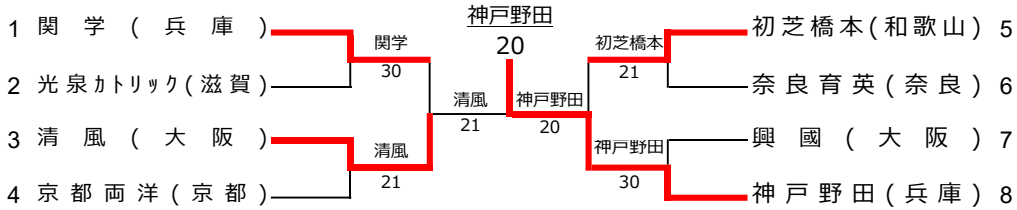

男子団体Ⅱ部 1Rコンソレ

男子団体Ⅱ部 7-8位順位戦

令和8年度 近畿高等学校選抜テニス大会

令和8年6月21日(長浜城テニスガーデン)

男子団体Ⅱ部

優勝

シード順位 1 関学(兵庫) 2 神戸野田(兵庫)

男子試合結果